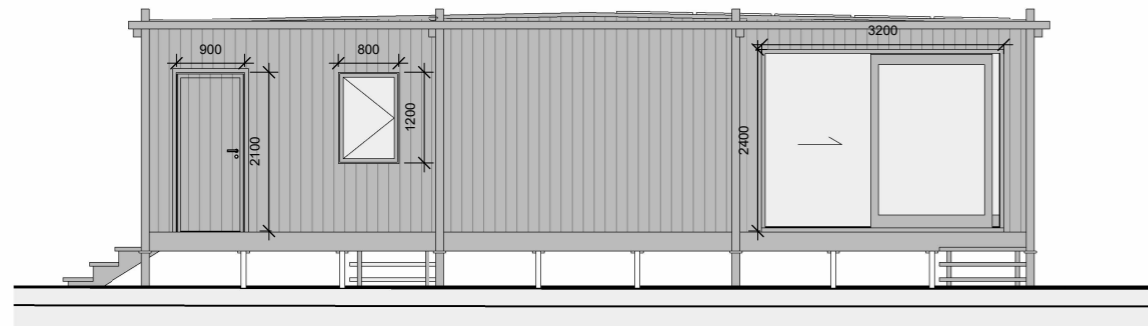

FASAD MOT VÄST