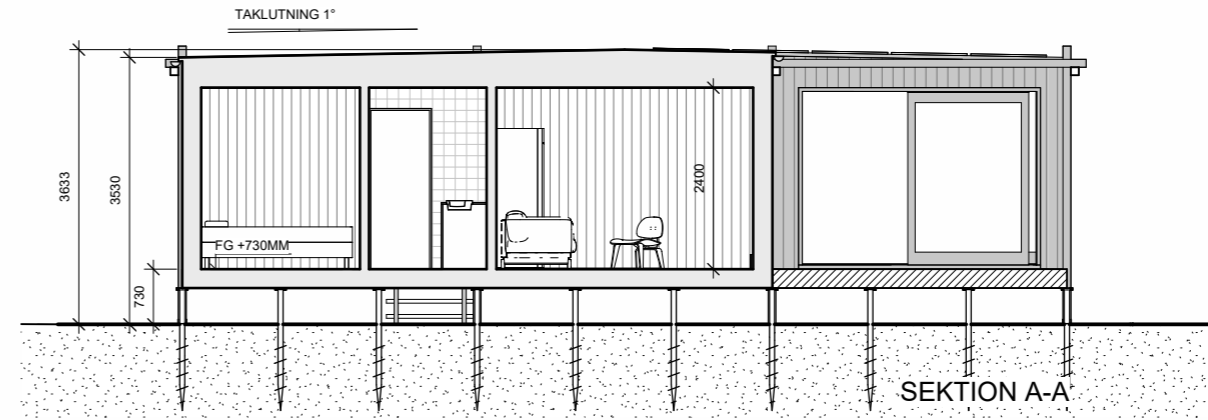

FÖRKLARINGAR

BYGGNADSAREA BOSTAD 76 M²
BOAREA 63 M²
BYGGNADSAREA ALTAN 60,8 M²

MÅTT ANGES I METER
OM INGET ANNAT ANGES.

SILTE BJÄRGES 1:21
BYGGLOVS-RITNINGAR

PLAN-/FASAD-/SEKTIONS-RITNINGAR

1 : 50 (A1) 1:100 (A3)

2021.11.26 REV. 2022.05.24

HI

A-40.0

ARKITEKTUR
NATUR