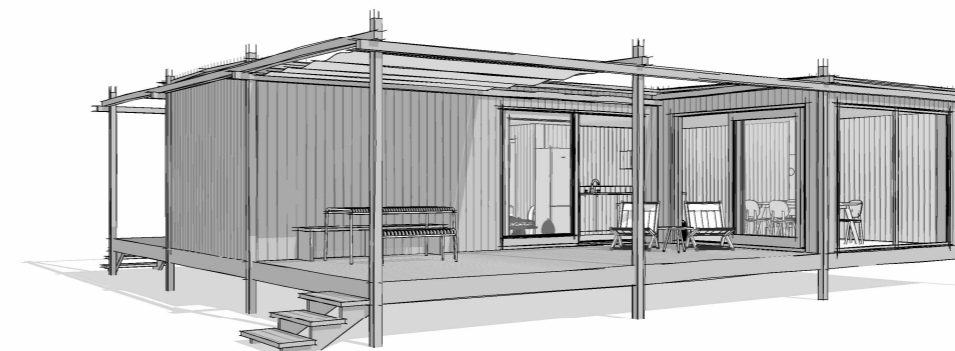

VY FRÅN SYDVÄST (EJ SKALENLIG ILLUSTRATION)

FÖRKLARINGAR

BYGGNADSAREA BOSTAD 76 M²
BOAREA 63 M²
BYGGNADSAREA ALTAN 60,8 M²

MÅTT ANGES I METER
OM INGET ANNAT ANGES.

SILTE BJÄRGES 1:21
BYGGLOVS-RITNINGAR

PLAN-/FASAD-/SEKTIONS-RITNINGAR

1 : 50 (A1) 1:100 (A3)

2021.11.26 REV. 2022.05.24

HI

A-40.0

ARKITEKTUR
NATUR