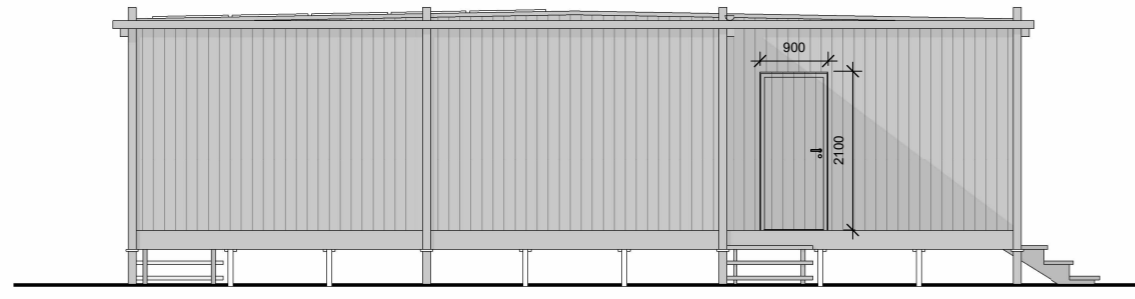

FASAD MOT ÖST