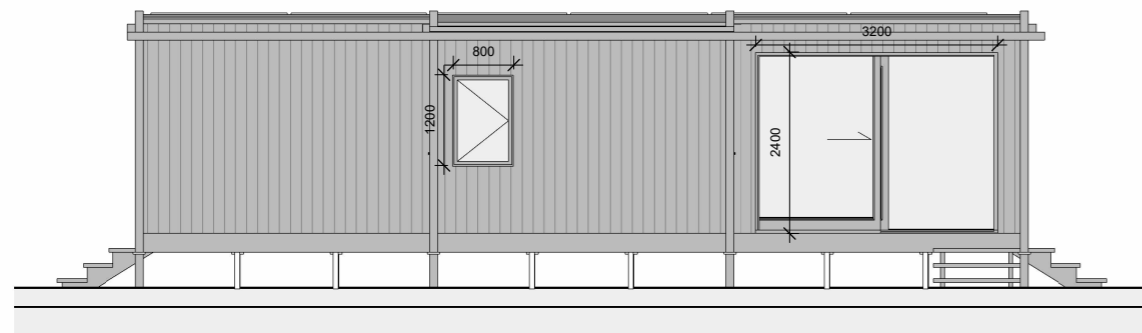

FASAD MOT NORR