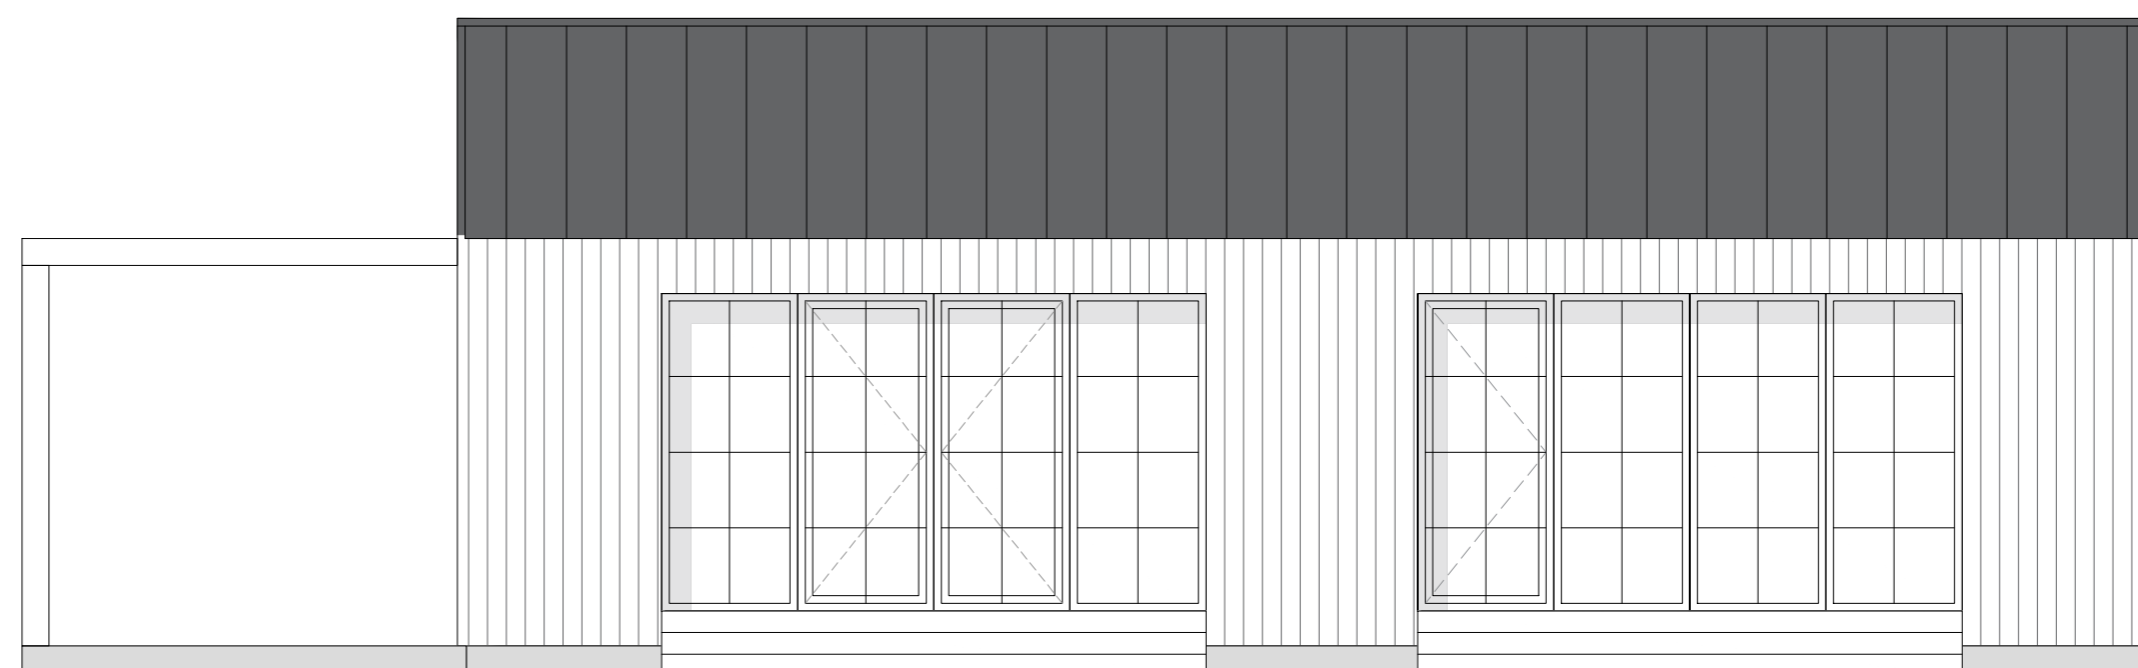

## Klassisk 85.1K

**Beteckning:** 85.1K

Planlösingsalternativ: 1

Burgsvik Gotland  
Fritidshus/villa  
Klassisk 85.1K  
Beteckning: 85.1K  
Planlösingsalternativ: 1

Burgsvik Gotland  
Fritidshus/villa  
Klassisk 85.1K  
Beteckning: 85.1K  
Planlösingsalternativ: 1