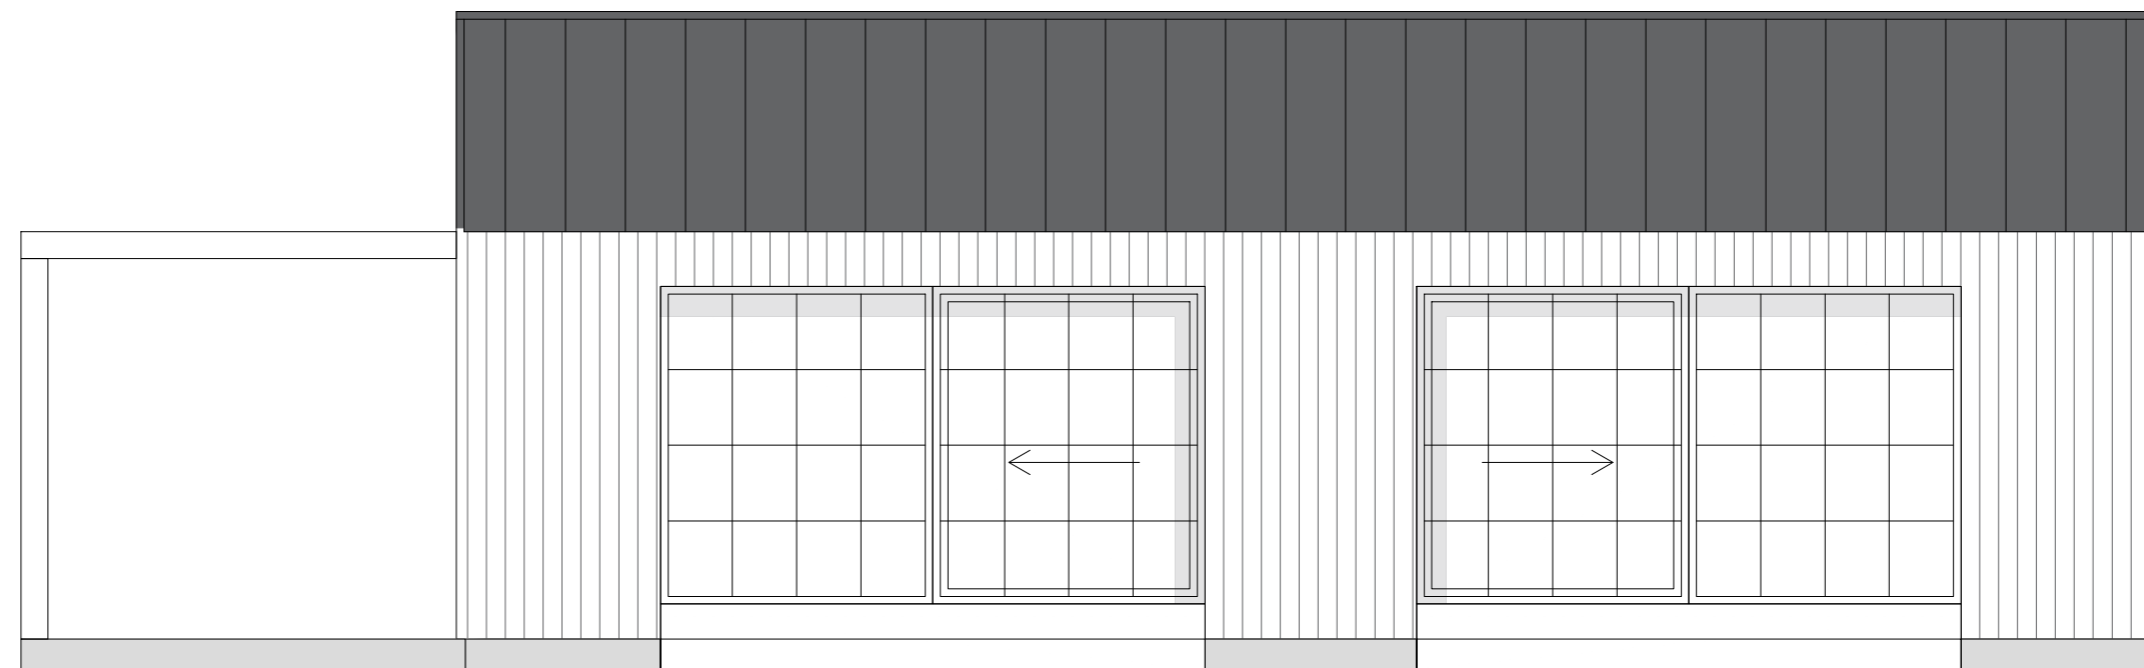

## Klassisk 85.1K

**Beteckning:** 85.1K

Planlösingsalternativ: 1

Burgsvik Gotland  
Fritidshus/villa  
Klassisk 85.1K  
Beteckning: 85.1K  
Planlösingsalternativ: 1

Burgsvik Gotland  
Fritidshus/villa  
Klassisk 85.1K  
Beteckning: 85.1K  
Planlösingsalternativ: 1