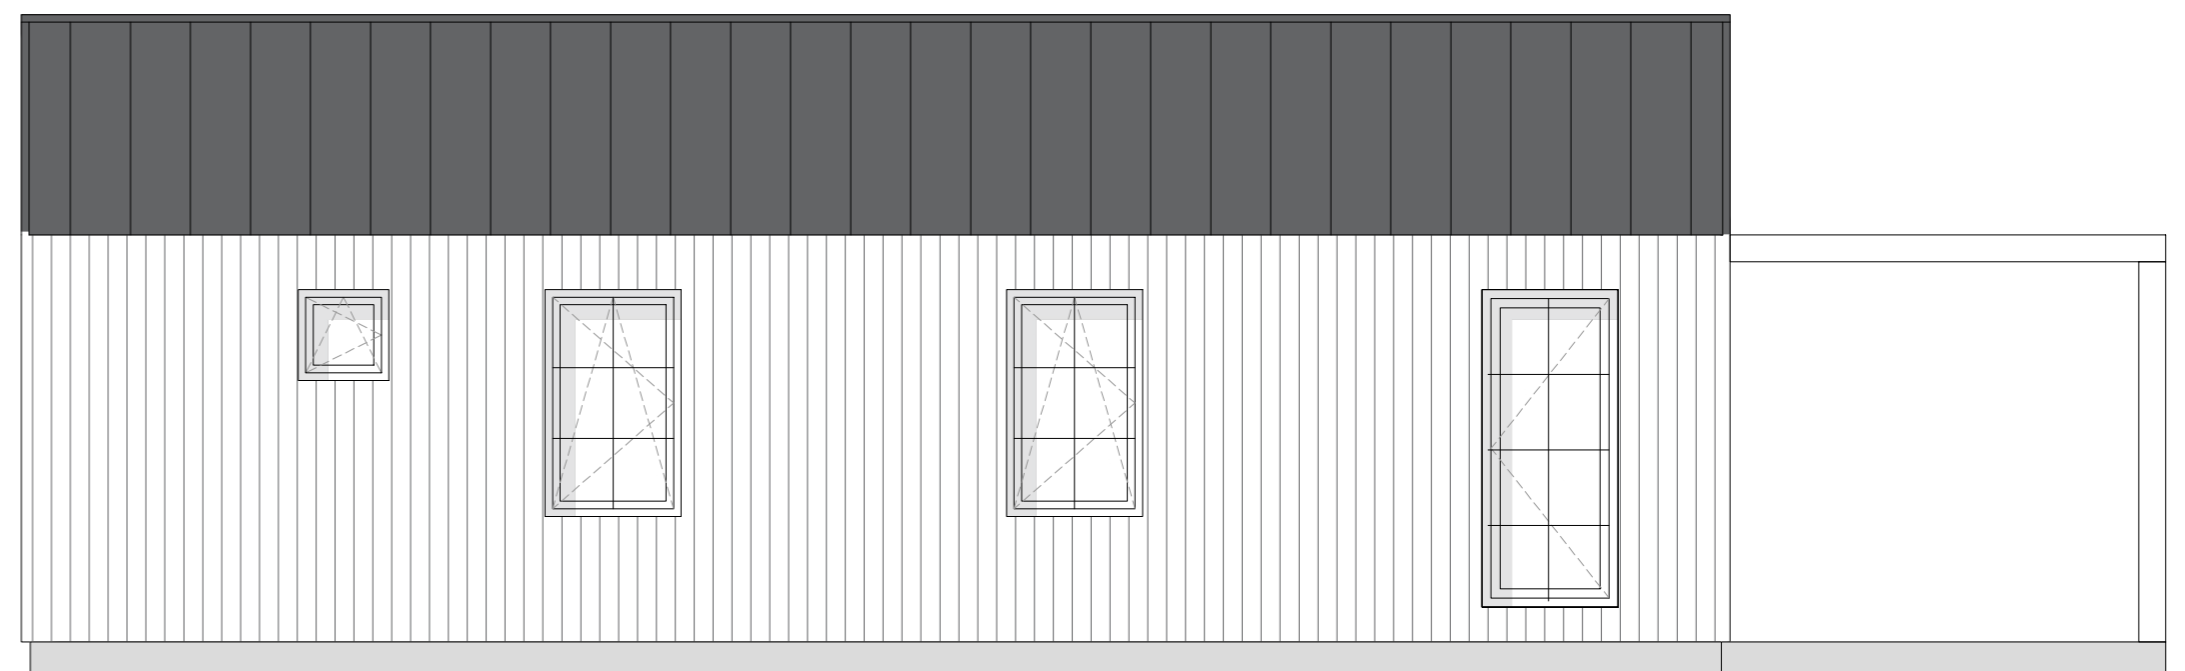

## Klassisk 85.1K

**Beteckning:** 85.1K

Planlösingsalternativ: 1

Burgsvik Gotland  
Fritidshus/villa  
Klassisk 85.1K  
Beteckning: 85.1K  
Planlösingsalternativ: 1

Burgsvik Gotland  
Fritidshus/villa  
Klassisk 85.1K  
Beteckning: 85.1K  
Planlösingsalternativ: 1