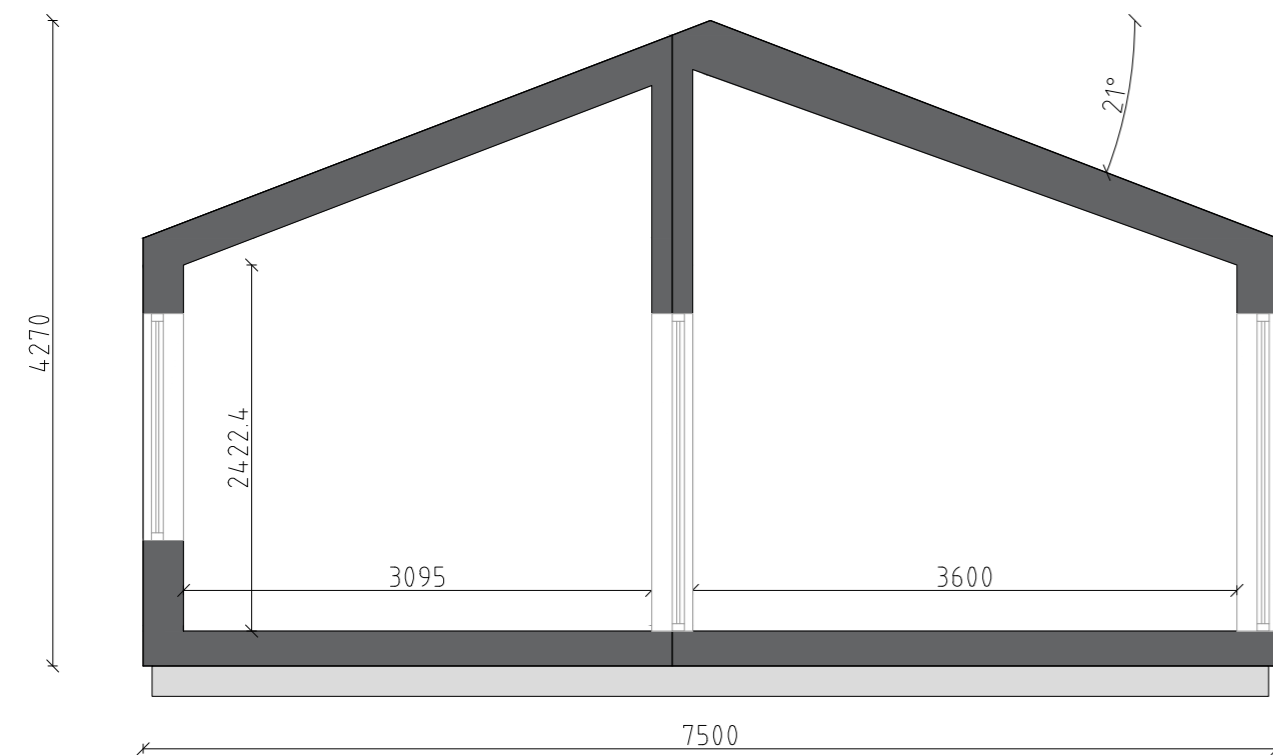

## Klassisk 85.1K

**Beteckning:** 85.1K

Planlösingsalternativ: 1

Burgsvik Gotland  
Fritidshus/villa  
Klassisk 85.1K  
Beteckning: 85.1K  
Planlösingsalternativ: 1

Burgsvik Gotland  
Fritidshus/villa  
Klassisk 85.1K  
Beteckning: 85.1K  
Planlösingsalternativ: 1