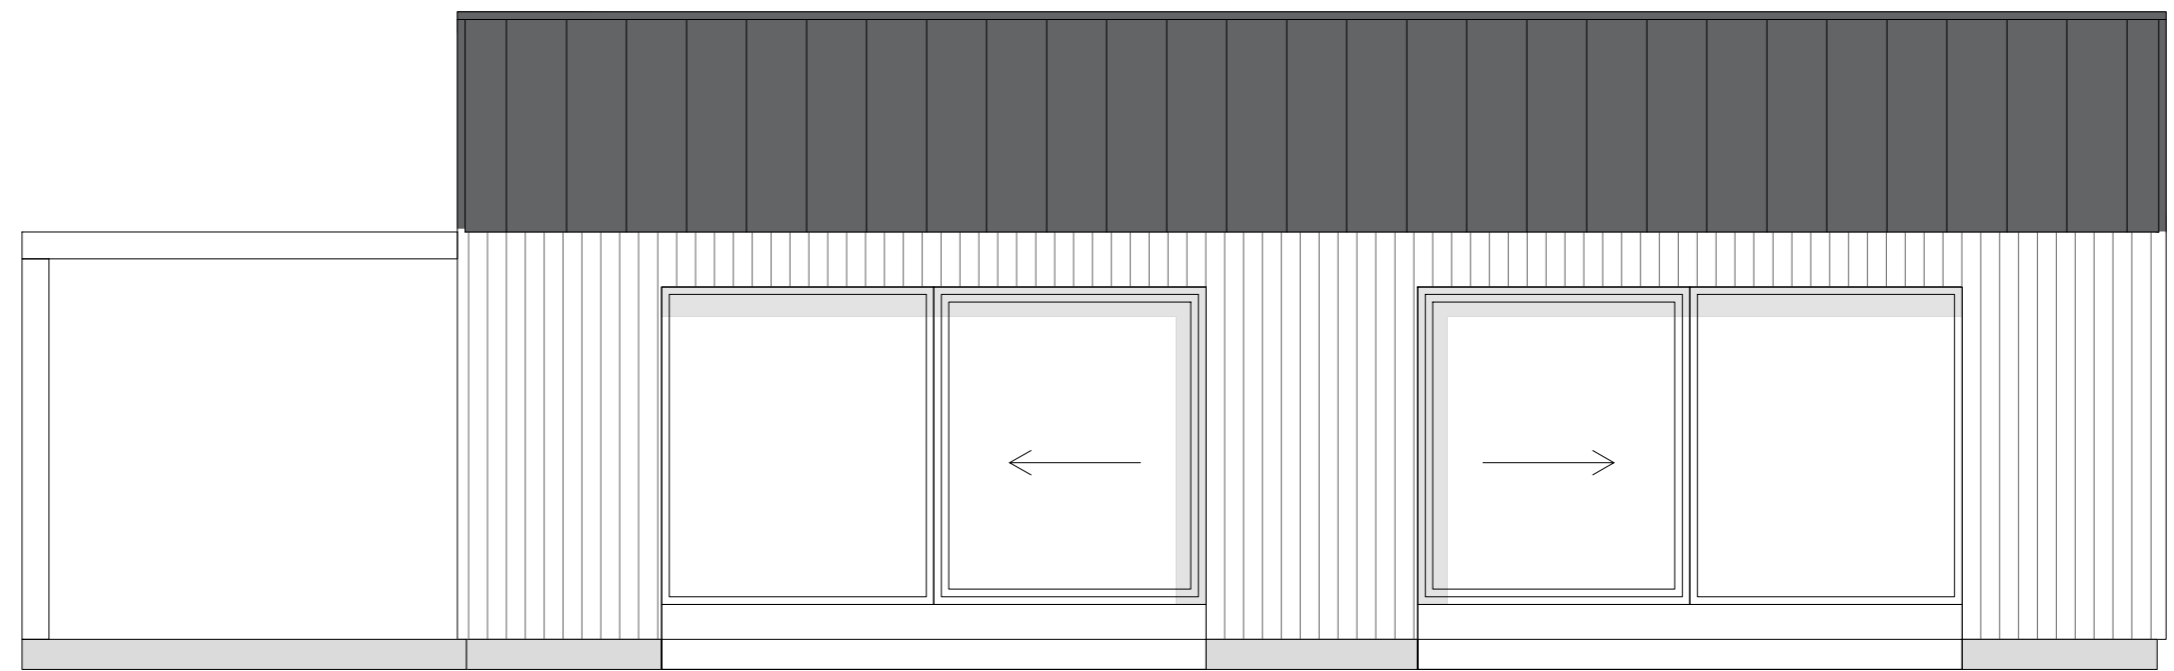

## Klassisk 85.1K

**Beteckning:** 85.1K

Planlösingsalternativ: 1

Burgsvik Gotland  
Fritidshus/villa  
Klassisk 85.1K  
Beteckning: 85.1K  
Planlösingsalternativ: 1

Burgsvik Gotland  
Fritidshus/villa  
Klassisk 85.1K  
Beteckning: 85.1K  
Planlösingsalternativ: 1